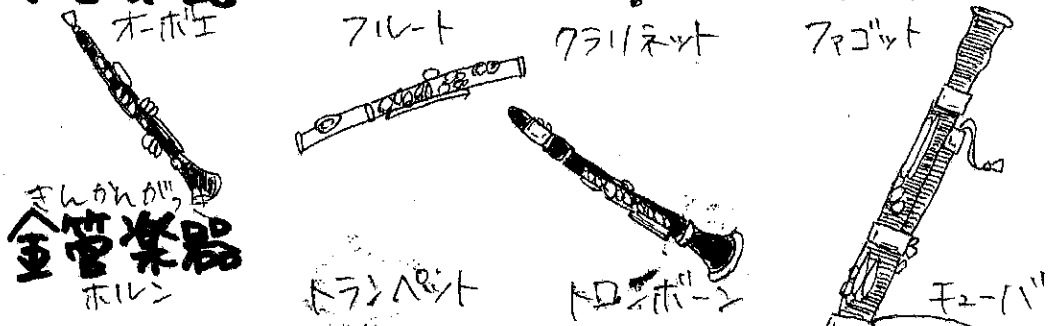

楽器紹介

このほかに
まじまじ
あります!

弦楽器

木管楽器

金管楽器

打楽器

高山美佳先生
元気な先生が
大勢をリード!
いっしょに楽しく何でも
教えてあげます!

梅の
きそちしき

練習
月に2~3回ほど
練習が必要。
練習代が必要。

楽譜
梅のキソチシキの楽譜(インターネット)
から印刷してつきます。

梅の
いいところ
★ 仲間がよい
★ むずかしい曲に
チャレンジする
★ 音楽がとこも好き
などなど...

本や館
本 老人ホームや
書店街のハロウィン、
ディズニーランドなど
館 夏に2泊3日ほど
(楽しいひとが
盛り出し!!)